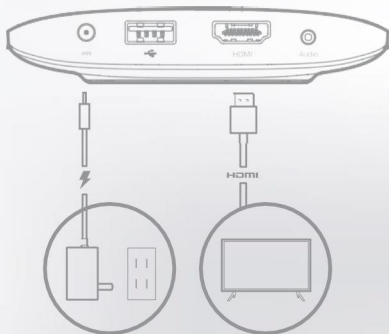

Mi Box

Dentro de la caja

Mi Box

Control Remoto

Adaptador de corriente

Cable HDMI

Guía de instalación

Adaptador de corriente

Cable HDMI
Conecta el cable HDMI a la TV

Corriente

USB

Salida HDMI

Salida de Audio (S/PDIF, auriculares)

ADAPTADOR ca/cc:
Entrada: 100V-240V ca
50Hz/60Hz 0.5A
Salida: 5.2V cc 2.1A

1 Conecta la Mi Box a la TV

2 Conecta a la WiFi

Advertencias y precauciones de uso

- ¡No intente abrir el dispositivo!
- ¡No someta el dispositivo a goteos o salpicaduras!
- ¡Este dispositivo no es un juguete!
- ¡No deje el dispositivo al alcance de los niños!
- Riesgo de explosión
- ¡No exponga el dispositivo a fuentes de calor, tales como estufas, calentadores, radiadores, etc.!