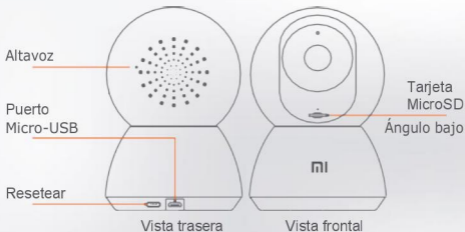

## Descripción del producto

- Contenido del paquete: Mi Cámara de Seguridad 360° x 1, adaptador de corriente x 1, manual de usuario x 1

Indicador de estado

Objetivo

Vista frontal

Adaptador de corriente

Cable de alimentación

## ● Especificaciones

Nombre: Mi Cámara de Seguridad 360° Modelo: MJSXJ02CM

Dimensiones: 115mm x 78mm x 78mm Peso: 239 g

Entrada: 5V 2 A

Angulo de visión: 110°

**Resolución: 1080píxeles**

Distancia focal: 2.8

mm Temperatura de funcionamiento: -10 °C a 50 °C

Conexión inalámbrica: Wi-Fi IEEE 802.11 b/g/n 2,4GHz

Almacenamiento: Tarjeta MicroSD (hasta 64 GB)

Compatible con: Android 4.0, iOS 9.0 o superior

- Instrucciones sobre los botones  
Reiniciar: presione este botón y manténgalo pulsado para restaurar los ajustes predeterminados
- Descripción sobre el indicador de estado  
Luz azul: conectado  
Luz azul que parpadea: error en la red  
Luz naranja que parpadea rápidamente: debe conectarse  
Luz naranja que parpadea lentamente: actualizando

## Configuración de la conexión

Encienda la cámara por primera vez

Enchufe el cable de alimentación del adaptador en el puerto Micro-USB situado en la parte inferior de la cámara.

Cuando se encienda, el indicador de estado parpadeará en naranja.