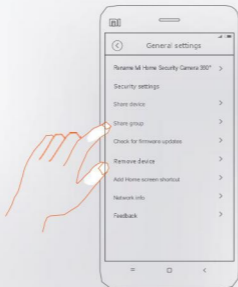

- Control automático

- Ángulos de vista variados en diferentes momentos. Permite añadir múltiples situaciones. La vigilancia en diferentes momentos de los distintos ángulos se le notificará en su teléfono móvil, según los ajustes establecidos.
- Sensibilidad (baja sensibilidad por defecto; compatible con alta y baja sensibilidad). Cuando se detecta movimiento en el campo de visión, se graba un vídeo que será enviado al usuario.

- **Compartir dispositivos**

Compartir vídeos con familiares a través de las funciones de la aplicación móvil.

Para ver el vídeo compartido, tiene que descargarse la aplicación Mi Home y utilizar una cuenta Xiaomi para iniciar sesión.