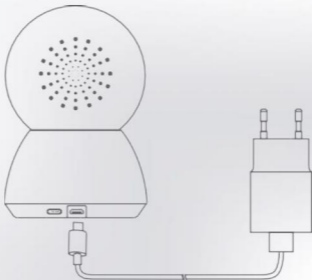

## ● Especificaciones

Nombre: Mi Cámara de Seguridad 360° Modelo: MJSXJ02CM

Dimensiones: 115mm x 78mm x 78mm Peso: 239 g

Entrada: 5V 2 A

Angulo de visión: 110°

**Resolución: 1080píxeles**

Distancia focal: 2.8

mm Temperatura de funcionamiento: -10 °C a 50 °C

Conexión inalámbrica: Wi-Fi IEEE 802.11 b/g/n 2,4GHz

Almacenamiento: Tarjeta MicroSD (hasta 64 GB)

Compatible con: Android 4.0, iOS 9.0 o superior

- Instrucciones sobre los botones  
Reiniciar: presione este botón y manténgalo pulsado para restaurar los ajustes predeterminados
- Descripción sobre el indicador de estado  
Luz azul: conectado  
Luz azul que parpadea: error en la red  
Luz naranja que parpadea rápidamente: debe conectarse  
Luz naranja que parpadea lentamente: actualizando

## Configuración de la conexión

Encienda la cámara por primera vez

Enchufe el cable de alimentación del adaptador en el puerto Micro-USB situado en la parte inferior de la cámara.

Cuando se encienda, el indicador de estado parpadeará en naranja.