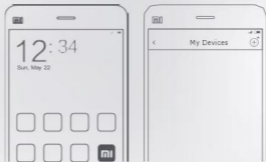

- Configuración de la conexión
  Inicie la aplicación Mi Home y siga las instrucciones para añadir el dispositivo (asegúrese de que la cámara está encendida y de que puede acceder a la red y, a continuación, conéctese cuando el indicador parpadee en naranja.).