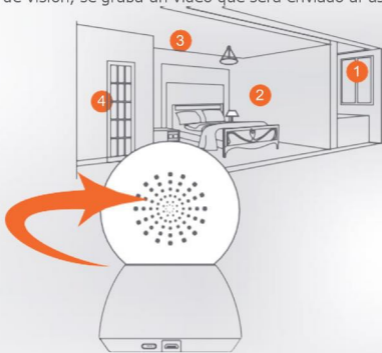

## Funciones

- Búsqueda de vídeos a tiempo real
- Búsqueda de vídeos a tiempo real las 24 horas a través de la aplicación móvil para controlar la cobertura de la cámara (cambio automático entre modo de día/noche).
  - Pantallas de diferentes resoluciones.
  - Vistas de 360° mediante control remoto.
  - Imágenes gran angular con y sin corrección de distorsión.

Día

Noche

- Reproducción

Los clips de vídeo se pueden almacenar en la tarjeta MicroSD. Puede visualizarlos en cualquier momento.

- Asegúrese de que la cámara detecta la tarjeta MicroSD.
- Compatible con una tarjeta MicroSD de hasta 32 GB

- Control automático

- Ángulos de vista variados en diferentes momentos. Permite añadir múltiples situaciones. La vigilancia en diferentes momentos de los distintos ángulos se le notificará en su teléfono móvil, según los ajustes establecidos.
- Sensibilidad (baja sensibilidad por defecto; compatible con alta y baja sensibilidad). Cuando se detecta movimiento en el campo de visión, se graba un vídeo que será enviado al usuario.